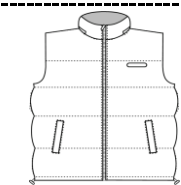

Medida en centímetros. Tolerancia 2 cm +/-

PLAYERA NIÑO			
TALLA	HOMBROS	PECHO	ALTO
CH / S	31	32	46
M / M	32	36	48
G / L	33	37	52
XG / XL	34	41	59

Medida en centímetros. Tolerancia 2 cm +/-

SUDADERA ADULTO		
TALLA	ANCHO	ALTO
CH / S	51	66
M / M	56	69
G / L	57	72
XG / XL	61	75

Medida en centímetros. Tolerancia 2 cm +/-

SUDADERA NIÑO		
TALLA	ANCHO	ALTO
XCH / XS	33	41
CH / S	34	43
M / M	37	44
G / L	40	48
XG / XL	42	50

Medida en centímetros. Tolerancia 2 cm +/-

CHALECO			
TALLA	HOMBROS	PECHO	ALTO
CH / S	38	53	60
M / M	38	54	61
G / L	40	58	65
XG / XL	41	60	67